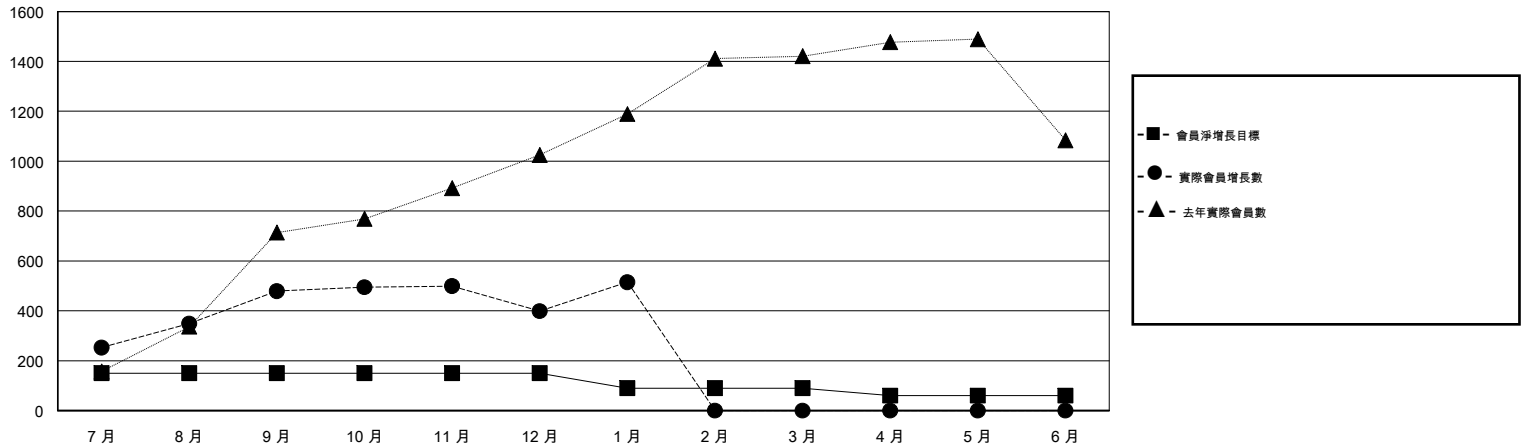

MONTHLY MEMBERSHIP PROGRESS REPORT

District 300C1

Results as of: 01/31/2019

GMT: PEI-JEN CHEN

地點 REP OF CHINA

GMT憲章區

分會			
成果 2018-2019			
季	新分會目標	新會	會員流失的分會
7月/8月/9月	1	2	0
10月/11月/12月	1	0	0
1月/2月/3月	0	0	0
4月/5月/6月	0	0	0

位會員@每位須繳			
成果 2018-2019			
季	會員淨增長目標	實際會員增長數	實際退會會員 (包括轉會)
7月/8月/9月	150	551	33
10月/11月/12月	0	42	119
1月/2月/3月	-60	118	0
4月/5月/6月	-30	0	0

目標與實際新會累積

目標和實際會員累積

已取消的分會: 0

66 CLUBS OF 72 增添1位或以上的新會員

性別分佈

男 2,678 (63.12%)
 女 1,565 (36.88%)
 年度女性會員百分比目標: 10%