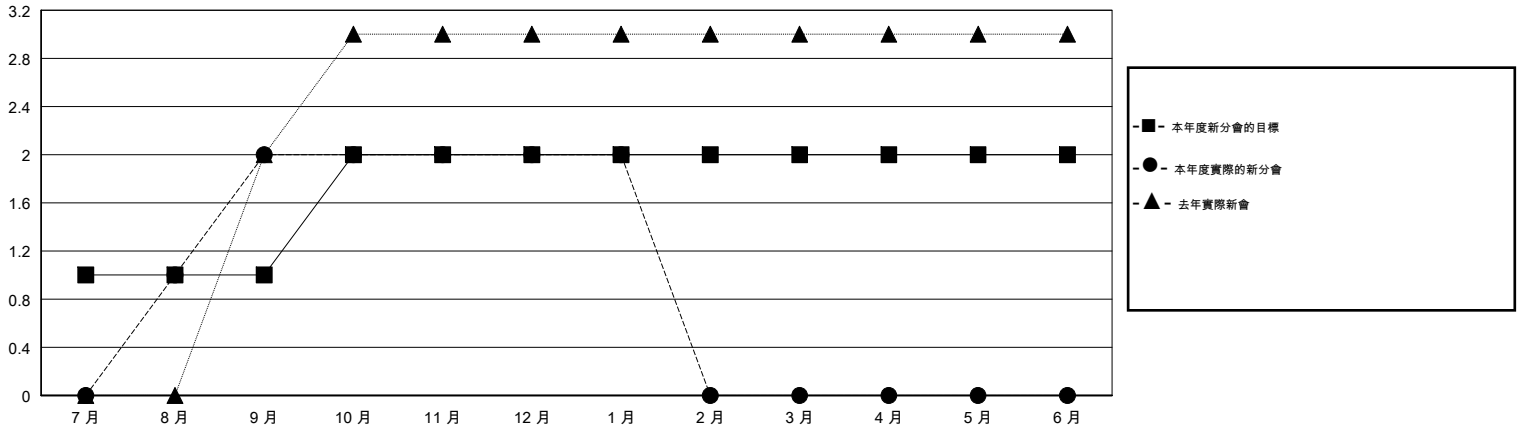

MONTHLY MEMBERSHIP PROGRESS REPORT

District 300C1

Results as of: 01/31/2019

GMT: PEI-JEN CHEN

地點 REP OF CHINA

GMT憲章區

分會			
成果 2018-2019			
季	新分會目標	新會	會員流失的分會
7月/8月/9月	1	2	0
10月/11月/12月	1	0	0
1月/2月/3月	0	0	0
4月/5月/6月	0	0	0

位會員@每位須繳			
成果 2018-2019			
季	會員淨增長目標	實際會員增長數	實際退會會員 (包括轉會)
7月/8月/9月	150	551	33
10月/11月/12月	0	42	119
1月/2月/3月	-60	118	0
4月/5月/6月	-30	0	0

目標與實際新會累積

目標和實際會員累積

已取消的分會: 0

66 CLUBS OF 72 增添1位或以上的新會員

性別分佈

男 2,678 (63.12%)
 女 1,565 (36.88%)
 年度女性會員百分比目標: 10%